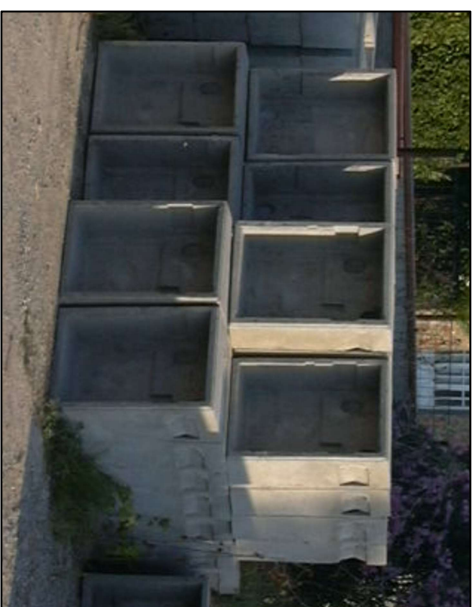

OPTIONAL: ACSZ08  
SPORTELLO ZINCATO

La proprietà di questo disegno è tutelata a termini di legge.

 <p>Special Vibro s.r.l. Via Fossa nuova - 55016 Porciani (LU) Tel. 0583/297041 e-mail: info@specialvibro.it sito web: www.specialvibro.it CCIAA LU 132792 P.IVA e C.F. 01317250460</p>		 <p>Certificato N. IT 11/0450 Stabilimenti di Produzione Porciani - Lucca Progettazione e produzione vasche di accumulo, stazioni di sollevamento, cordoli, geobloc, loculi, new jersey</p>	
<b>SCHEDA TECNICA PRODOTTO</b>			
Codice	Descrizione		peso manufatti Kg
ALMA08A	CASSETTA PER CONTATORE METANO (cm. 40x23x70h interne)		113
ACSZ08	SPORTELLO ACCIAIO ZINCATO CON SCRITTA "GAS" Dimensioni: 40x70h		
Dimensioni esterne	cm Lung. 50 x Larg. 27 x 80h		
Materiali: CL S C32/40 - Acciaio B450C			
Revisione:	01	Data:	08/2023
Tavola:	01	Scala:	1:10
Firma per accettazione	NS		