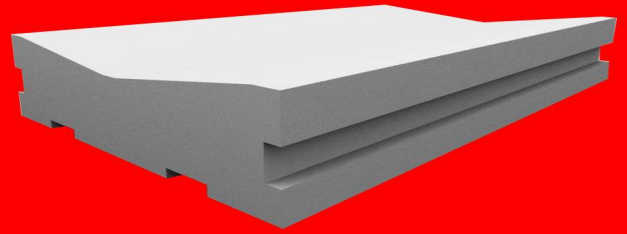

ZL + + + =

ZANELLA Special Vibro

+ Leggera

Grazie alla presenza di incavature laterali che la rendono più agevole al sollevamento.

+ Veloce

La messa in opera è notevolmente ridotta e facilitata grazie alle sue dimensioni più ridotte. CRZL04-05W cm. 65X40X8/10 e 65X50X8/10